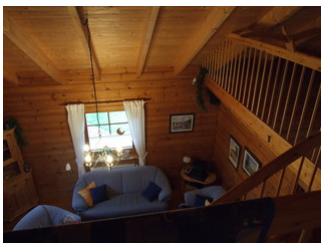

## Beschreibung

Das vom DTV mit 4 \* klassifizierte, massive Blockbohlenhaus Dietmar Müller hat ca. 110m<sup>2</sup> Wohnfläche auf 550m<sup>2</sup> Grundstück und befindet sich im Ort Dörphof/OT Schuby, ca. 4 km vom Ostseestrand entfernt. Das Haus ist für bis zu 4 Erwachsene plus einem Kleinkind geeignet und verfügt über ein Wohnzimmer, 2 Schlafzimmer, eine separate Wohnküche mit Esstisch und Geschirrspüler und ein Bad mit Dusche/WC, Waschmaschine und Trockner im Erdgeschoss. Eine offene Wohngalerie mit Sitz- und Ruhemöbeln befindet sich im Obergeschoss. Die zwei möblierten Terrassen und der ruhig gelegene Garten laden zum Entspannen und Erholen ein. Für die Gäste steht kostenfreies WLAN und ein Telefon zur Verfügung, außerdem ist eine Erstausrüstung an Bettwäsche und Handtüchern im Preis inclusive. Ebenfalls gibt es im Haus einen fest installierten Safe für Ihre Wertsachen.

## Ferienhaus Dietmar Müller

F 

Das freistehende Ferienhaus D. Müller hat ca. 110 m<sup>2</sup> Wohnfläche, aufgeteilt in: Wohnzimmer mit Sitzecke, SAT-Video TV, Stereoanlage, kostenfreies WLAN, Telefon; 2 Schlafzimmer (1 x Doppelbett, 1 x 2 Einzelbetten); im Obergeschoß offene Wohngalerie mit Sitz- und Ruhemöbeln; separate Wohnküche mit Esstisch und Geschirrspüler; Bad mit Dusche, Waschmaschine und Trockner; 2 möblierte Terrassen; Parkplatz am Haus.