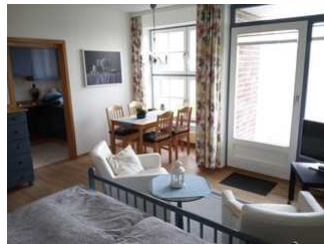

Ferienwohnung Schleiblick - Sorgenfrei buchen

Ferienwohnung - Apartment

Kappeln-Olpenitz

Beschreibung

Hier ist der Name Programm: Genießen Sie einen wunderschönen, unverbauten Blick direkt auf die Schlei und die Ruhe der Ferienwohnung in der Sackgassenlage.

Die geräumige, ca. 50qm große 1-Zimmer-Ferienwohnung für 2 Personen befindet sich im Parterre eines schönen Einfamilienhauses. Die Ferienwohnung Schleiblick verfügt über einen kombinierten Wohn- Schlafrum mit Doppelbett, Kleiderschrank, einer gemütlichen Sitzgelegenheit für 2 Personen mit TV und Stereoanlage und einem Essbereich. Die separate Küche ist komplett ausgestattet, das große Bad verfügt über eine Dusche und WC. Vom Wohnzimmer aus gelangt man auf die geschützte, u.a. mit Sonnenliegen möblierte Terrasse mit dem herrlichen Blick auf die Schlei und den vorbeifahrenden Segelbooten. Gartennutzung ist möglich, ein PKW-Stellplatz ist vorhanden, ebenso steht den Gästen kostenloses WLAN zur Verfügung und es gibt einen Abstellraum innerhalb der Wohnung.

Qualitätssiegel

Ferienwohnung Schleiblick

Die 1-Zimmer-Ferienwohnung "Schleiblick" befindet sich im Parterre und hat ca. 50 qm Wohnfläche, aufgeteilt in: komb. Wohn-Schlafzimmer mit Doppelbett (Liegefläche 160x200 cm), Kleiderschrank, 2 Ledersessel, Essplatz; separate Küche mit Backofen; Dusche/WC; möblierte Terrasse mit herrlichem, unverbauten Blick auf die Schlei; WLAN; PKW-Stellplatz; Gartennutzung.