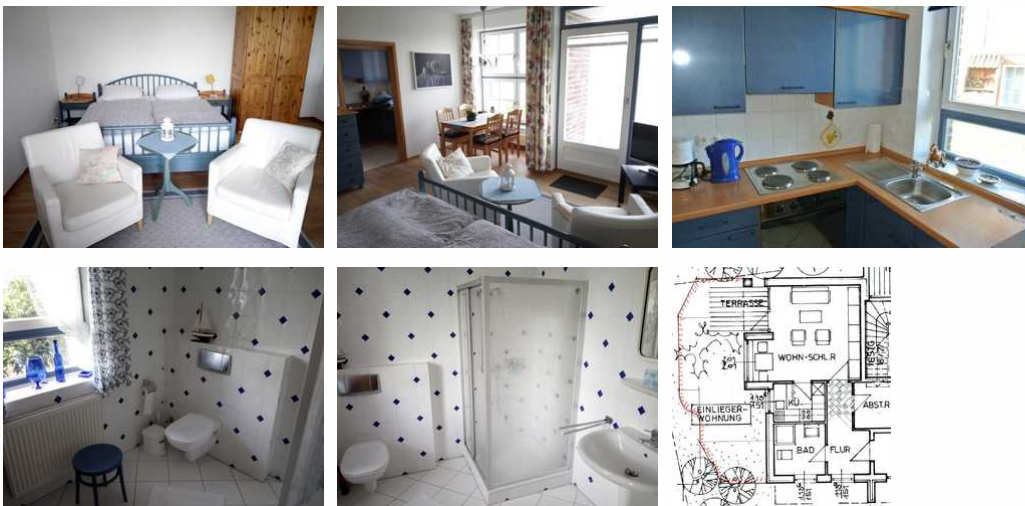

Die geräumige, ca. 50qm große 1-Zimmer-Ferienwohnung für 2 Personen befindet sich im Parterre eines schönen Einfamilienhauses. Die Ferienwohnung Schleiblick verfügt über einen kombinierten Wohn- Schlafrum mit Doppelbett, Kleiderschrank, einer gemütlichen Sitzgelegenheit für 2 Personen mit TV und Stereoanlage und einem Essbereich. Die separate Küche ist komplett ausgestattet, das große Bad verfügt über eine Dusche und WC. Vom Wohnzimmer aus gelangt man auf die geschützte, u.a. mit Sonnenliegen möblierte Terrasse mit dem herrlichen Blick auf die Schlei und den vorbeifahrenden Segelbooten. Gartennutzung ist möglich, ein PKW-Stellplatz ist vorhanden, ebenso steht den Gästen kostenloses WLAN zur Verfügung und es gibt einen Abstellraum innerhalb der Wohnung.

Qualitätssiegel

Ferienwohnung Schleiblick

Die 1-Zimmer-Ferienwohnung "Schleiblick" befindet sich im Parterre und hat ca. 50 qm Wohnfläche, aufgeteilt in: komb. Wohn-Schlafzimmer mit Doppelbett (Liegefläche 160x200 cm), Kleiderschrank, 2 Ledersessel, Essplatz; separate Küche mit Backofen; Dusche/WC; möblierte Terrasse mit herrlichem, unverbauten Blick auf die Schlei; WLAN; PKW-Stellplatz; Gartennutzung.

Ausstattung Zimmer

Größe: 50 qm

Belegung max.: 2

WLAN: ja

Nichtraucher: ja

Terrasse: ja

Backofen: ja

Hinweise zu Haustieren

Essen & Trinken: Grillmöglichkeit

Küche: Backofen, Gefriermöglichkeit, Kühlschrank, separate Küche

Sanitär: Dusche, Dusche/WC, Haartrockner, WC-Toilette

Service: Bettwäsche, Handtücher, Tiere nicht erlaubt